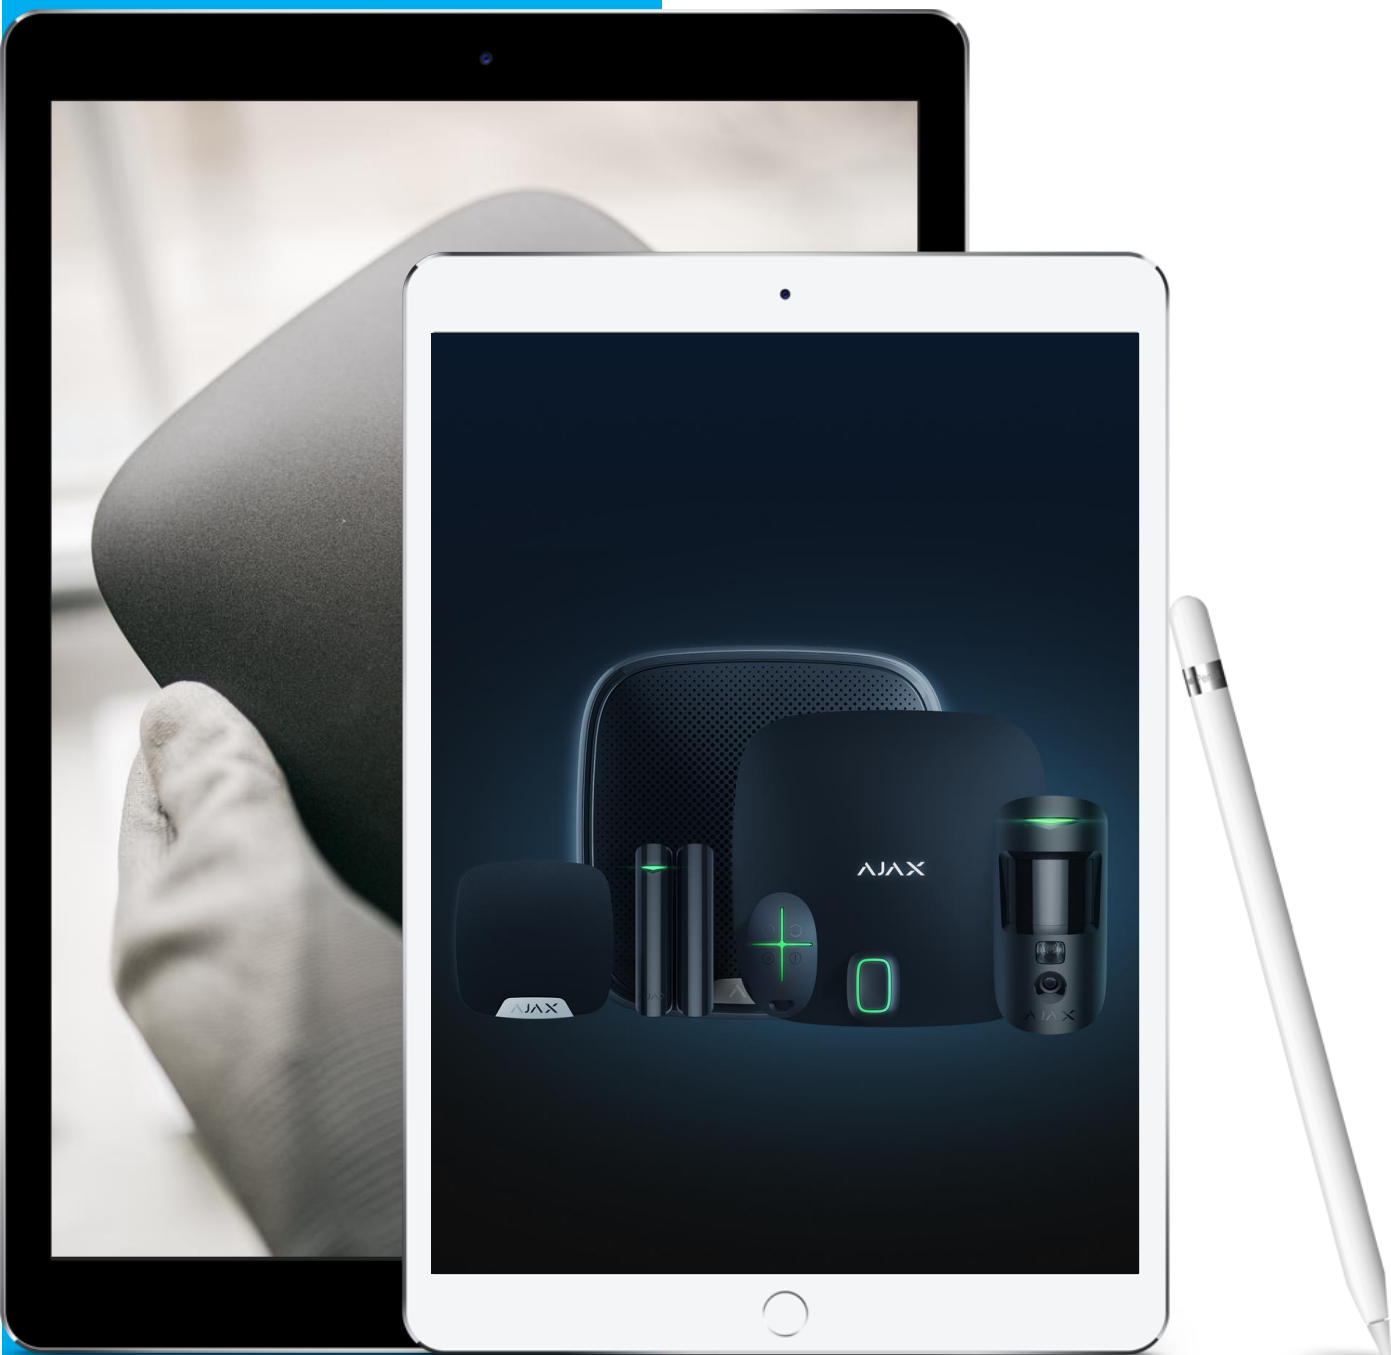

Самое надежное оборудование

Для вашей безопасности - только лучшее

DELTA работает с проверенными производителями оборудования. Без сбоев и с широкими возможностями не только расширять защиту, но и сделать ваш дом более комфортным