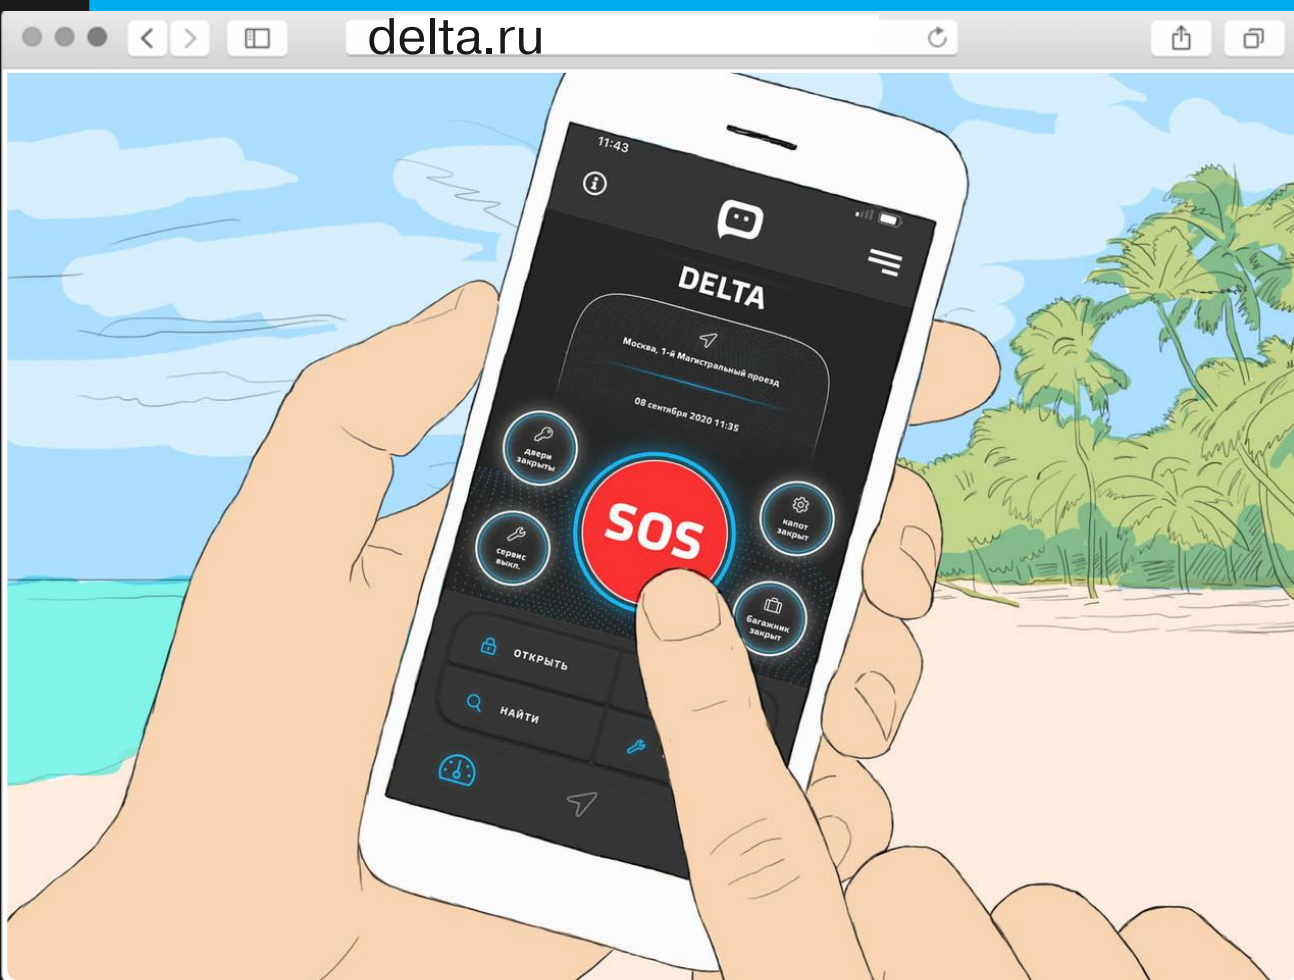

Оптимально

Подходит для охраны помещения во внерабочее время, когда на объекте никого нет

Объект охраняется

www.delta.ru

DELTA

Максимально

Комплексная защита, включающая тревожную кнопку и охранную систему

Видеонаблюдение

Для дома, улицы и различных помещений

Берите максимум от своей камеры

Камеры DELTA созданы быть начеку и на страже вашего дома, быта, семьи. Особенно, когда вас там нет. Поддержка прямого видеовещания 24/7, возможность самостоятельно установить камеру, современное мобильное приложение, и, конечно же, интегрированная в приложение виртуальная тревожная кнопка. Все это DELTA. Возвращайтесь домой в один клик из любой точки мира.

Виртуальная тревожная кнопка

Защита в одно касание

Одно нажатие кнопки и вооруженная охрана придет на помощь

- Простое решение для защиты в любой ситуации
- Можно незаметно вызвать помощь, если вам что-то угрожает
- Через 5-7 минут придет группа быстрого реагирования